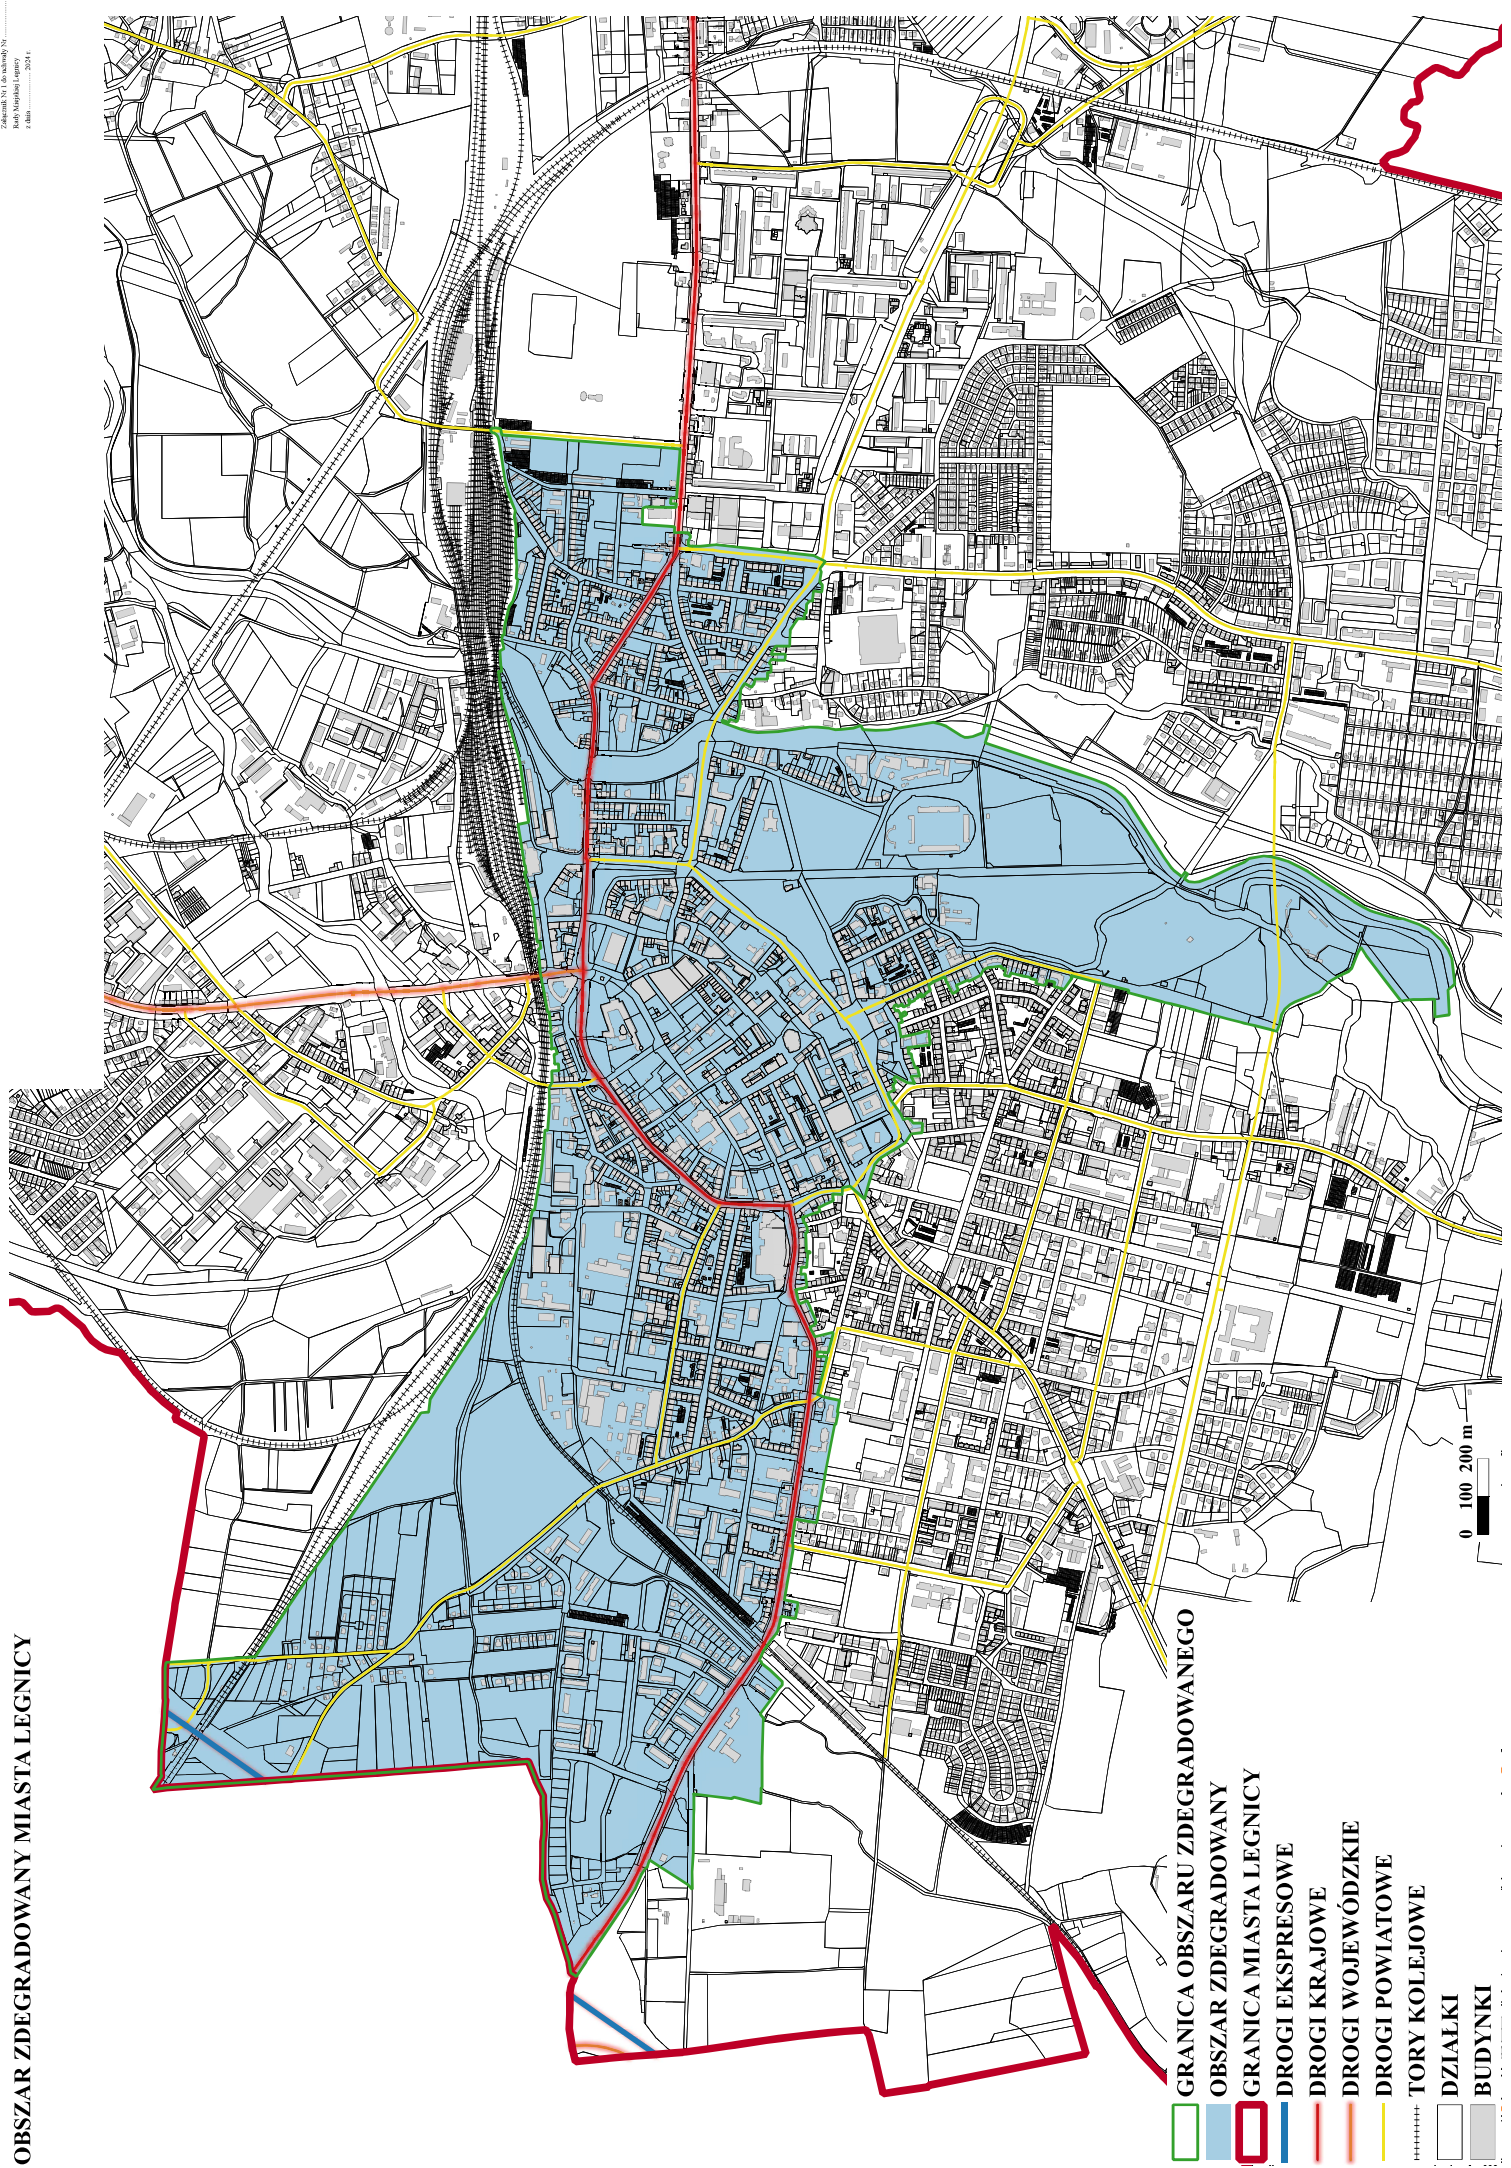

OBSZAR ZDEGRADOWANY MIASTA LEGNICY

Zatwierdził: /
Zawartość:
Wzrost:
Data:

- GRANICA OBSZARU ZDEGRADOWANEGO
- OBSZAR ZDEGRADOWANY
- GRANICA MIASTA LEGNICY
- DROGI EKSPRESOWE
- DROGI KRAJOWE
- DROGI WOJEWÓDZKIE
- TORRY KOLEJOWE
- DZIAŁKI
- BUDYNKI

1:100000 2021